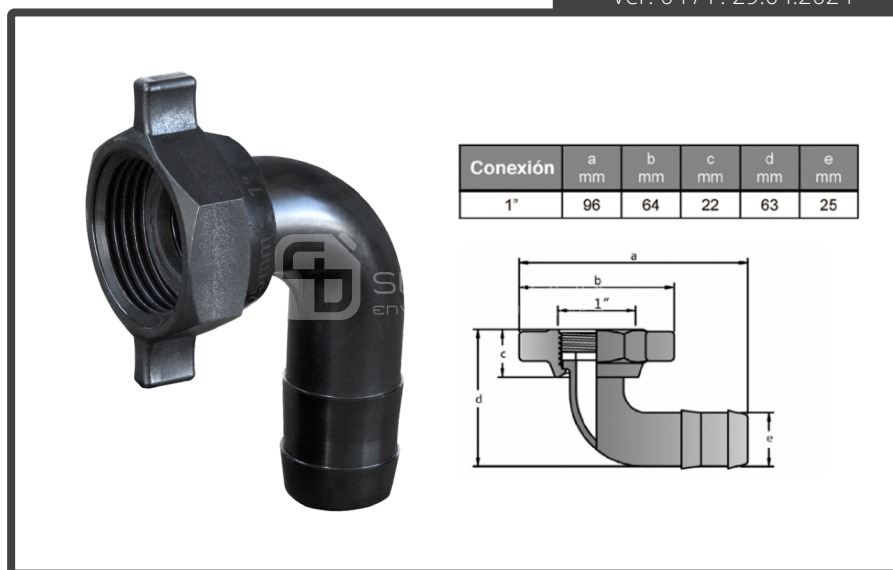

Codo Terminal a Espiga 1 Pulgada 25 mm

Cód: AC126

HANSEN

Marca del Producto

Se ofrece un accesorio de tubería roscado de alta calidad, caracterizado por su durabilidad y resistencia. Este accesorio está fabricado a partir de una materia prima aprobada para su uso con agua potable, garantizando su seguridad y fiabilidad. Además, está elaborado con nailon reforzado con fibra de vidrio de alta calidad, lo que le confiere una notable resistencia a la intemperie, termitas, hongos y bacterias. Su diseño versátil lo hace adecuado para su implementación tanto sobre como bajo tierra, en condiciones variables de presión y temperatura. Destaca por ser fuerte, ligero y compacto, ofreciendo así una solución eficaz y práctica para diversas aplicaciones.

Datos Técnicos

- Material : Polipropileno (PP).
- Color : Negro.
- Calidad : Alta calidad.
- Origen : Nueva Zelanda.
- Aplicaciones : Horticultura, agricultura, irrigación, marina y plomería.
- Presión max : 10 bares (20°C).
- Dimensiones : Largo: 9 cm. / Ancho: 9 cm. / Alto 6,5 cm.
- Peso Aprox. : 40 grs.